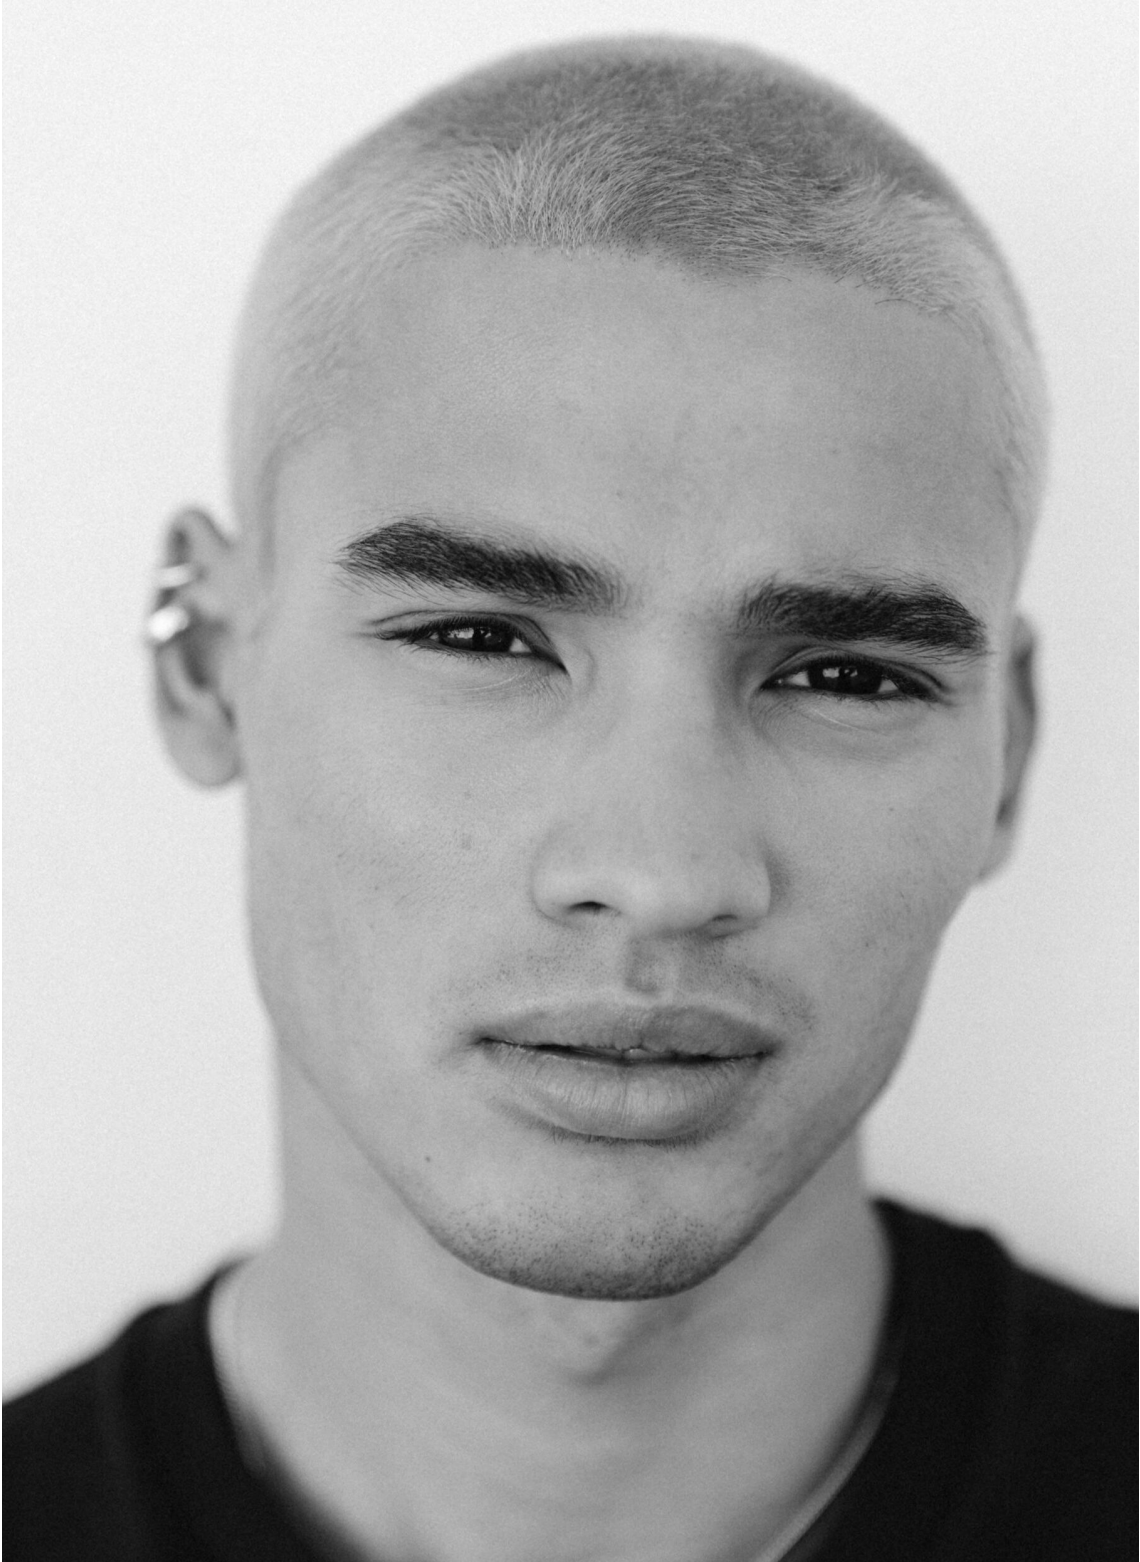

SEBASTIAN MATARRESE

height 6'0.5 · bust 39" · waist 30.5" · hips 38" · suit 50
shoes size 43 EU/12 US/8 UK · hair brown · eyes brown

SEBASTIAN MATARRESE

height 6'0.5 · bust 39" · waist 30.5" · hips 38" · suit 50
shoes size 43 EU/12 US/8 UK · hair brown · eyes brown

MGM
MODELS

MGM
MODELS

SEBASTIAN MATARRESE

height 6'0.5 · bust 39" · waist 30.5" · hips 38" · suit 50
shoes size 43 EU/12 US/8 UK · hair brown · eyes brown

SEBASTIAN MATARRESE

height 6'0.5 · bust 39" · waist 30.5" · hips 38" · suit 50
shoes size 43 EU/12 US/8 UK · hair brown · eyes brown