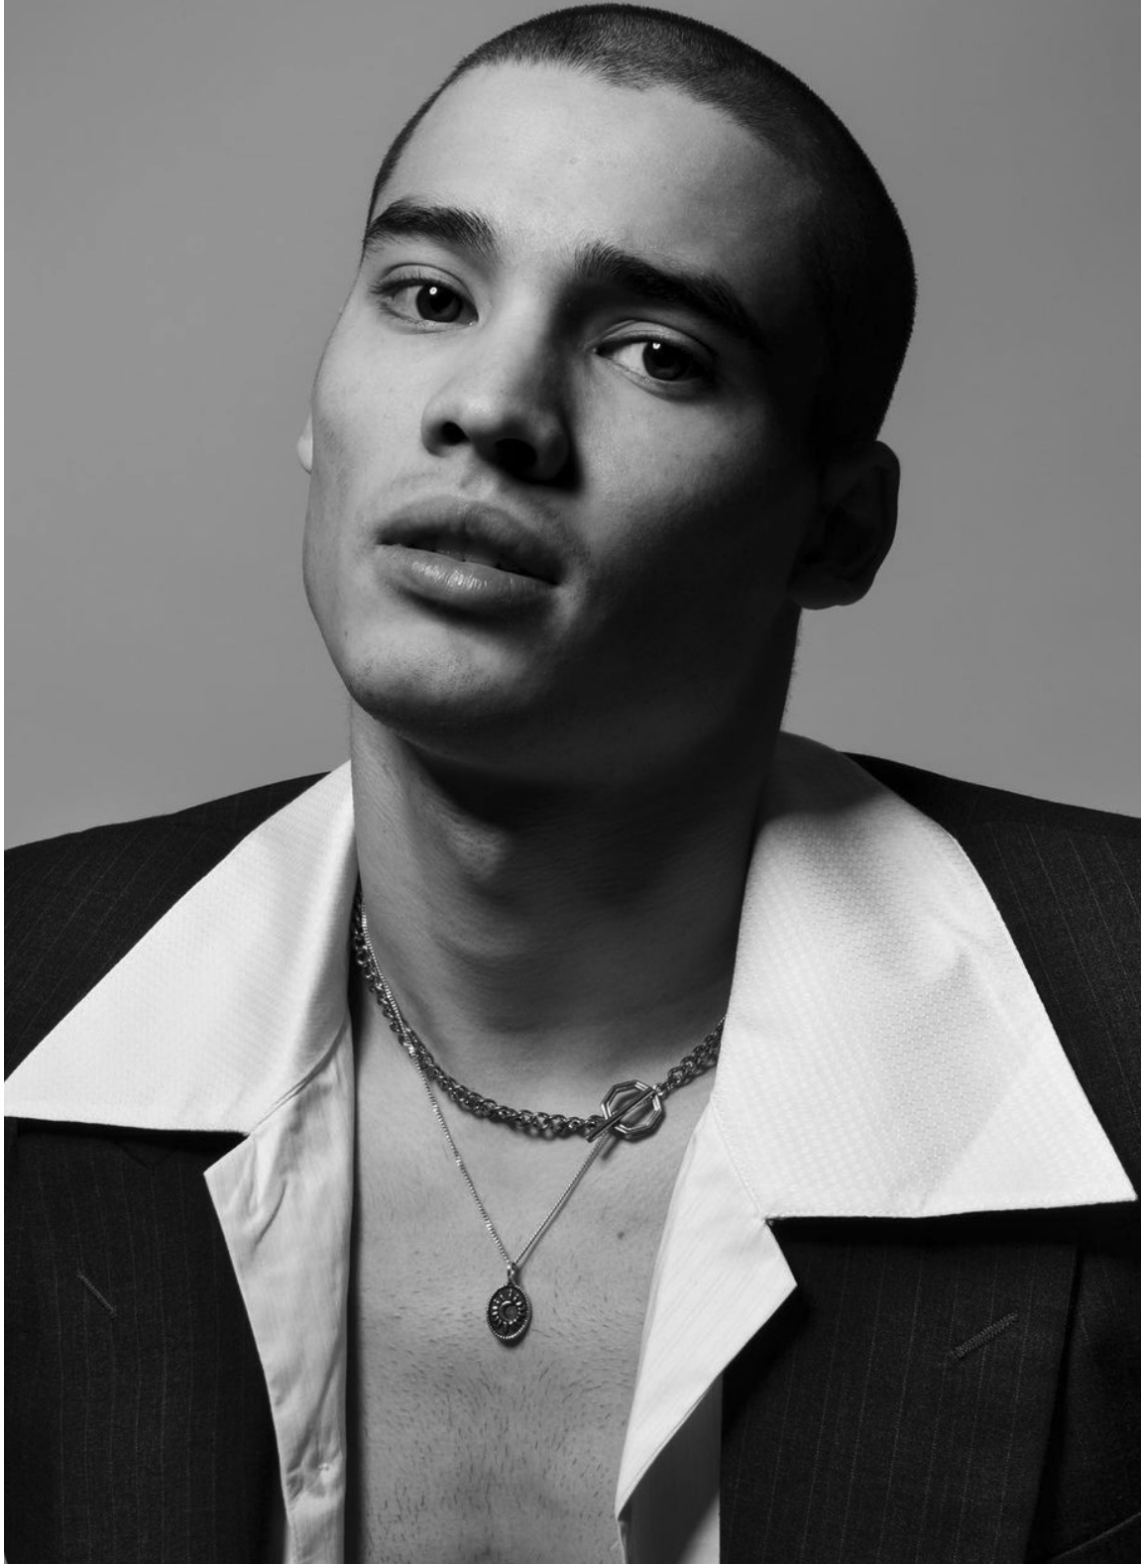

SEBASTIAN MATARRESE

height 6'0.5 · bust 39" · waist 30.5" · hips 38" · suit 50
shoes size 43 EU/12 US/8 UK · hair brown · eyes brown

SEBASTIAN MATARRESE

height 6'0.5 · bust 39" · waist 30.5" · hips 38" · suit 50
shoes size 43 EU/12 US/8 UK · hair brown · eyes brown